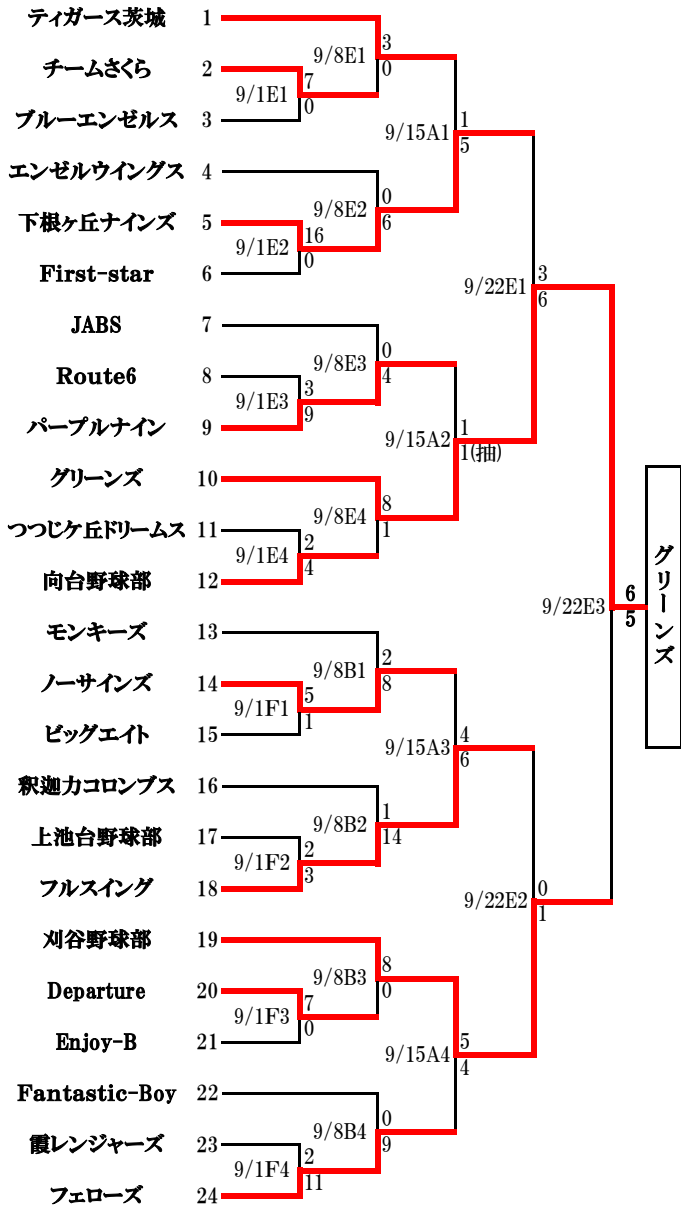

第48回牛久市内親善秋季野球大会組合せ表

2019/9/22
牛久野球連盟

◆球場案内

A面:運動公園野球場 D面:多目的広場(体育館側)
B面:栄町グラウンド E面:牛久運動広場
C面:多目的広場(球場側) F面:奥野運動広場

◆審判(塁審)担当

【Aブロック】

【Bブロック】

★試合結果速報
<http://www.ushiku-shimin.jp>
(牛久野球連盟・最新情報)

	初日	2日目	3日目	4日目	5日目	予備日
試合会場/日程	9/1.	9/8.	9/15.	9/22.	9/23.	Σ
A 牛久運動公園	4	国体強化	4	首都大学	○	8
B 栄町G	○	4	○	○	○	4
C 多目的A面(球場側)	4	防災訓練	○	首都大学	○	4
D 多目的B面(体育館側)	○	防災訓練	○	○	○	0
E 牛久運動広場	4	4	○	3	○	11
F 奥野運動広場	4	5	3	○	○	12
	16	13	7	3	0	39

球場別試合開始時間	9/1.	9/8.	9/15.	9/22.	9/23.
A 牛久運動公園	8時	**	9時	**	8時
B 栄町G	9時	8時	8時	8時	8時
C 多目的A面	8時	**	**	**	8時
D 多目的B面(体育館側)	8時	8時	**	7時	8時
E 牛久運動広場	9時	8時	8時	8時	8時
F 奥野運動広場	9時	8時	8時	8時	8時

試合開始予定時刻
 ①第一試合 9時開始(初日) 8時開始会場(初日/2日目以降)
 ②第二試合 9時00~ 8時00~
 ③第三試合 10時40~ 9時40~
 ④第四試合 12時20~ 11時20~
 ⑤第五試合 14時00~ 13時00~
 ⑥第六試合 14時00~ 14時40~