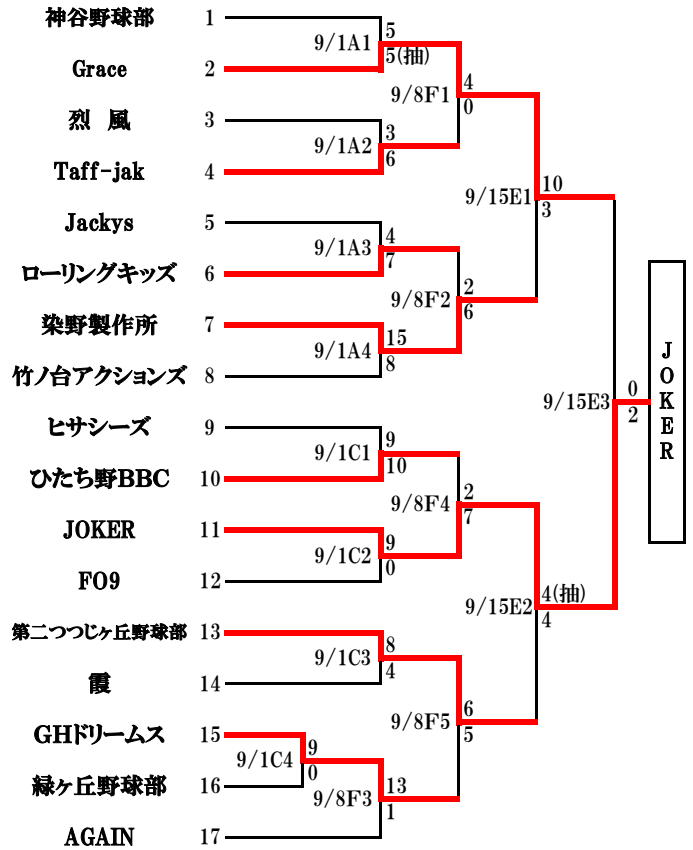

第48回牛久市内親善秋季野球大会組合せ表

2019/9/22
牛久野球連盟

◆球場案内

A面:運動公園野球場 D面:多目的広場(体育館側)
B面:栄町グラウンド E面:牛久運動広場
C面:多目的広場(球場側) F面:奥野運動広場

◆審判(塁審)担当

【Aブロック】

【Bブロック】

★試合結果速報
<http://www.ushiku-shimin.jp>
(牛久野球連盟・最新情報)

	初日	2日目	3日目	4日目	5日目	予備日
試合会場/日程	9/1.	9/8.	9/15.	9/22.	9/23.	Σ
A 牛久運動公園	4	国体強化	4	首都大学	○	8
B 栄町G	○	4	○	○	○	4
C 多目的A面(球場側)	4	防災訓練	○	首都大学	○	4
D 多目的B面(体育館側)	○	防災訓練	○	○	○	0
E 牛久運動広場	4	4	○	3	○	11
F 奥野運動広場	4	5	3	○	○	12
	16	13	7	3	0	39