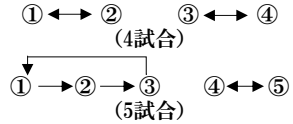

第48回牛久市内親善秋季野球大会組合せ表

2019/9/22
牛久野球連盟

◆球場案内

A面:運動公園野球場 D面:多目的広場(体育館側)
B面:栄町グラウンド E面:牛久運動広場
C面:多目的広場(球場側) F面:奥野運動広場

◆審判(塁審)担当

【Aブロック】

【Bブロック】

★試合結果速報
<http://www.ushiku-shimin.jp>
(牛久野球連盟・最新情報)